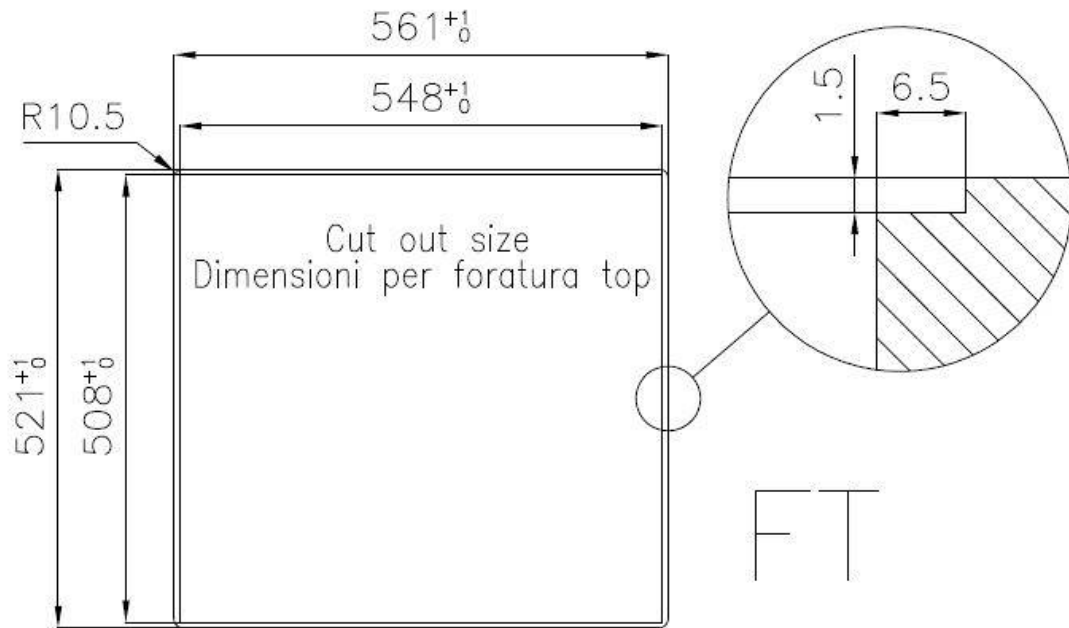

Satiné

Base

60 cm

Dimensions

560x520 mm

Équipement standard

Crochets de fixation, joint, vidange, trop-plein et siphon, Emballage en boîte

Trous mitigeur

2 trous en standard

Trou d'encastrement

Voir fiche technique (pour tous les modèles à fleur ou à fleur installés par-dessus, et sous-plan)

Égouttoir

Non

Largeur

56 cm

Mesure cuve

500x400mm

Numéro cuves

1 cuve

Vidange

Vidange avec contrôle automatique SPACE- PA

DESSINS TECHNIQUES

Lavello / Sink cod. 3365 050

GALERIE