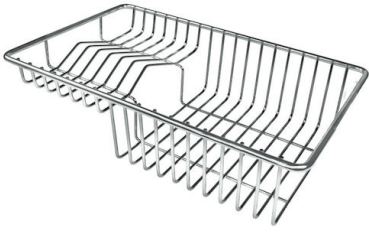

500x400mm

Numéro cuves

1 cuve

Vidange

Vidange avec contrôle automatique SPACE- PA

DESSINS TECHNIQUES

Lavello / Sink cod. 3365 050

GALERIE

ACCESSOIRES OPTIONNELS

GRILLE POR.ASSIETTES INOX
mm214x379

A100 C03

* uniquement en combinaison avec
l'accessoire A644 A01

PLANCHE DE DECOUPE DOUBLE
HDPE

A644 A01

CUVETTE INOX PERFOREE

A151 F00