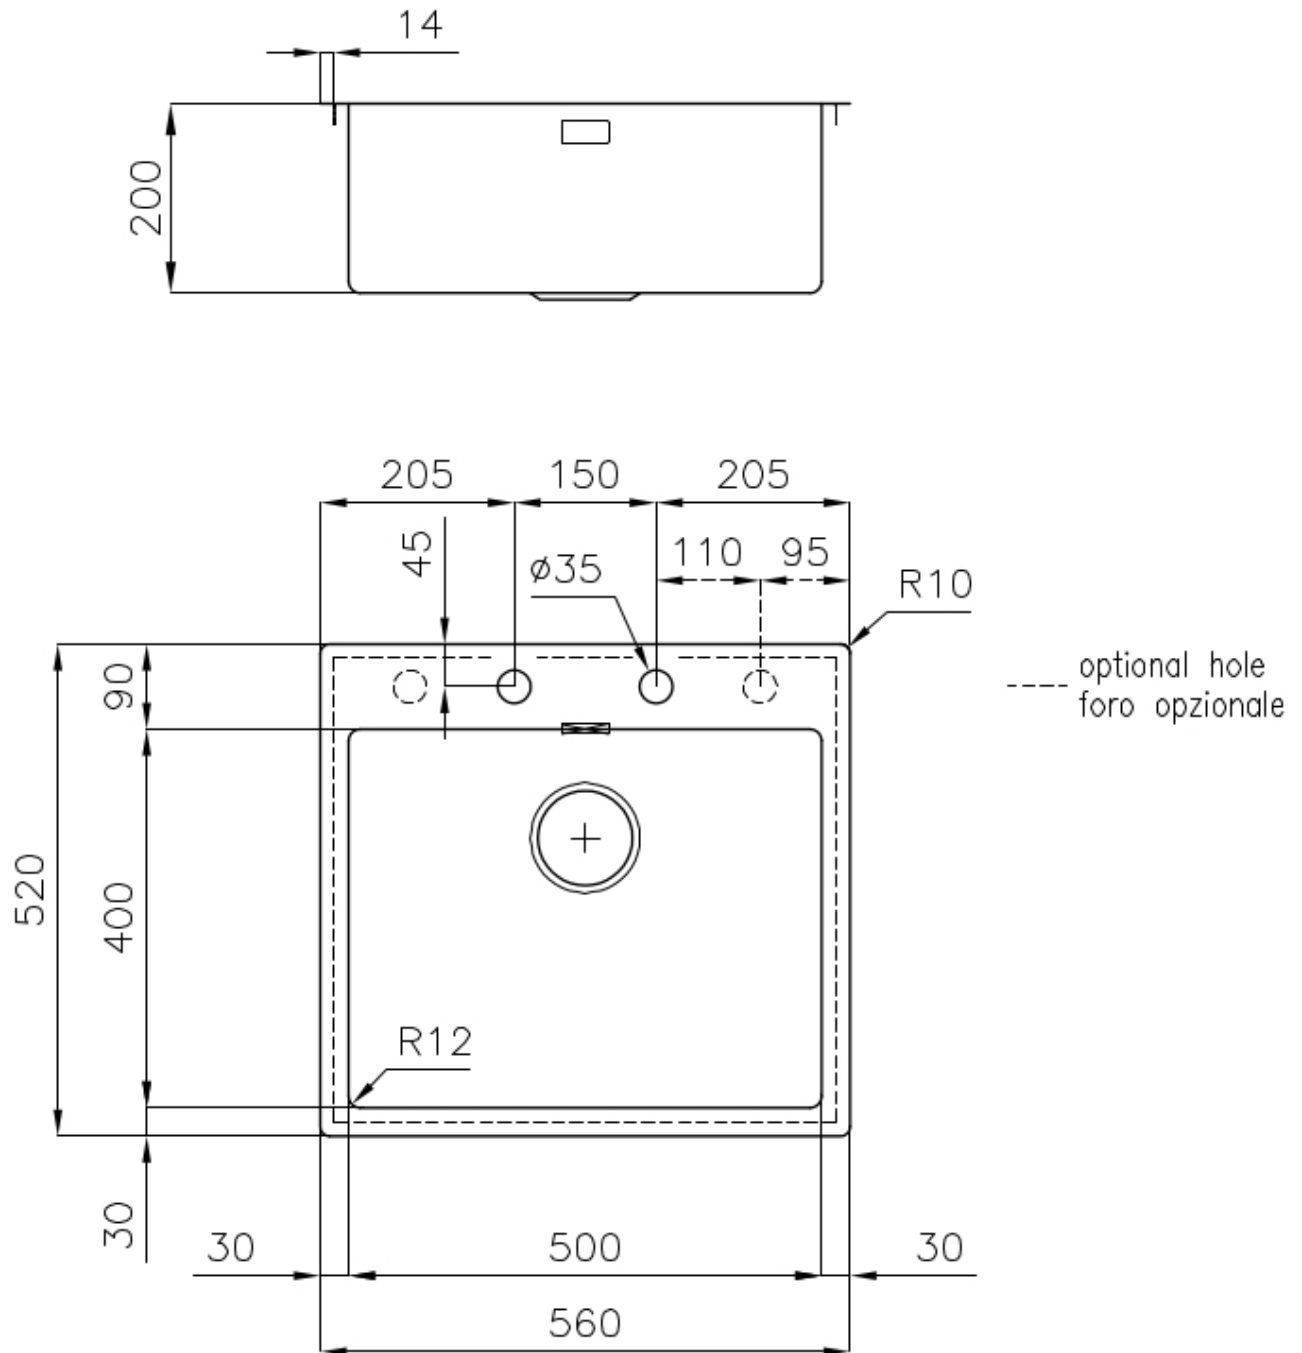

Numéro cuves

1 cuve

Vidange

Vidange avec contrôle automatique SPACE- PA

DESSINS TECHNIQUES